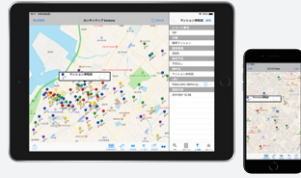

PC用

kintone

カンタンマップはキントーンを持つ「情報をまとめる機能」、「コミュニケーション機能」を「地図上に視覚化する」クラウドサービスです。

iPad・iPhone用

●機能の紹介

カンタンマップ プラグイン	機能	カンタンマップ アプリ
国土地理院	使用地図	Apple地図
○	PIN表示	○
○	PINの新規追加	○
△(改良中)	PINの検索	○
オプション機能	ルート検索	Googleマップにリンク
○	地図の重ね合わせ	○
○	距離・面積の計測	○
○	他アプリのPIN表示	○
オプション機能	Googleマップ利用	×
△(PCの機種による)	現在地表示	○
○	順路の矢印表示	○
○	地図の印刷	×
オプション機能	ライン・ポリゴン作成	×

※別途 kintoneのライセンスが必要となります ※一部年間契約もありますのでご相談ください。

レンタルサービス

短期プロジェクト用の一時的な利用など、お客様のご要望に合わせ、レンタル期間の設定や全国配送にお応えしております。

カンタンマップ

デバイス

防水ケース

ストラップ

通信 (7GB / 月) 付き

カンタンマップ

検索

カンタンマップの
紹介動画を公開中!

地図と情報を結ぶ

カンタンマップ

地図とクラウドベースを連携させたアプリケーション。
外出先で情報を確認することや、現地で記録した写真や
情報がリアルタイムで共有できるようになります。
パソコンやiPad・iPhoneの地図を活用することで
フィールドワークがこんなに楽になる!!

場所の変更、
現場の進捗確認、
帰社後の作業報告などに対して、
迅速に対応できない!!

利用する主なプラグイン

市民通報 自治体

道路の陥没や公園遊具などの破損、放置自転車の通報など、市民からの通報を地図上に表示して、その対応記録を行います。

ここがポイント!

- ☑ LINEやQRコードから、市民が地図で位置を指定して送信できる
- ☑ 通報された情報は、地図上で色分けして表示される

利用する主なプラグイン

介護認定訪問スケジュール 自治体

介護認定の申請をkintoneで管理し、訪問ヒアリングの日程調整を、地図上で行うことで調査員の移動などを最小限にするための仕組みです。