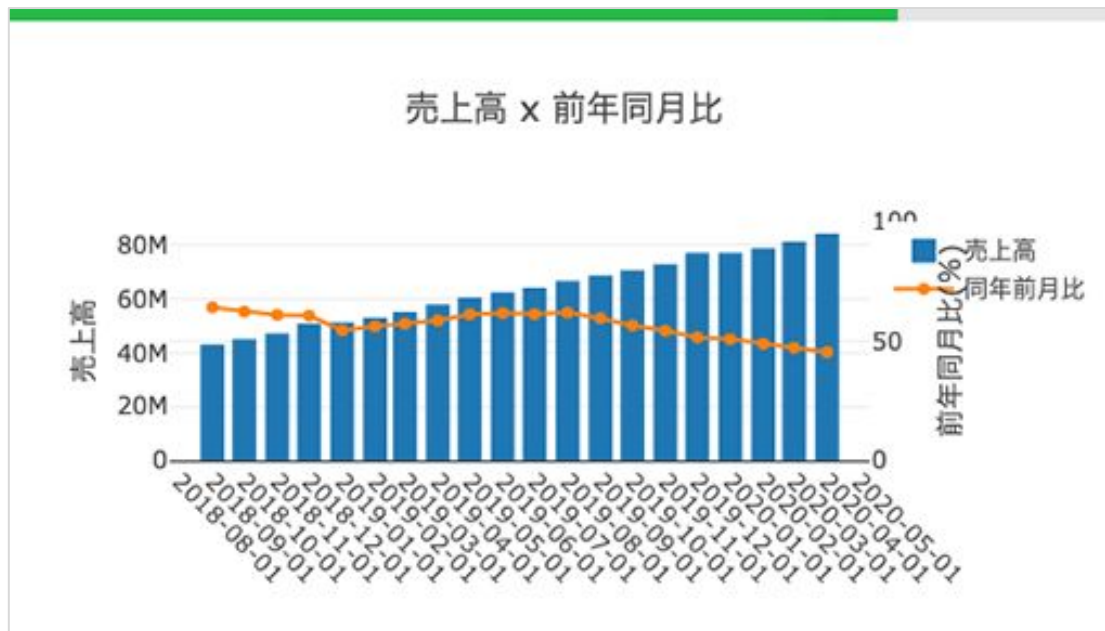

製品別×確度

確度×見込み金額

製品別活動量

対応内容別活動比率

お問い合わせ対応状況

高度なグラフビュー

kintoneのレコードに登録されたデータをグラフとして外部に公開するビュー。
kintoneの標準機能では作成できない複数種類グラフの組み合わせや
2軸の設定などより高度な設定が可能です。

kViewerなら設定もカンタン！