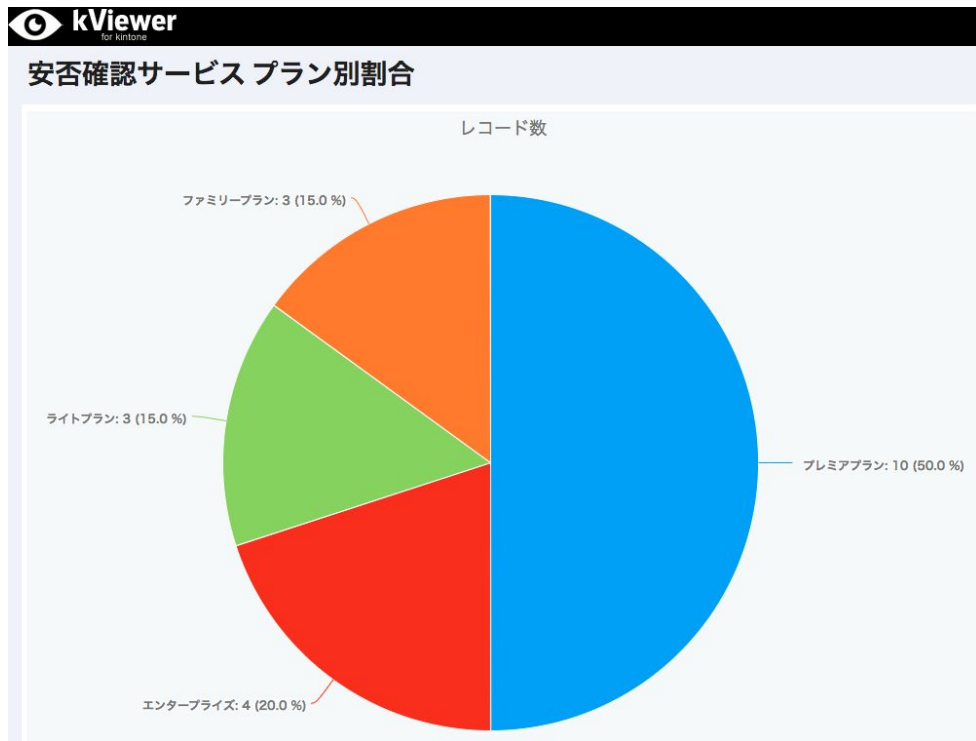

安否確認サービス2の機能を説明する資料です。

添付ファイル

kintone連携サービスカタログ.pdf

詳細資料.pdf

グラフビュー

kintoneで作成したグラフを表示させるビュー

カレンダービュー

kintoneで管理しているイベントや会議室の予約状況の日程などを
カレンダー形式で確認できるビュー

カードビュー

カード形式でレコード一覧を表示するビュー。
画像が大きく表示されるレイアウトが利用できるため、
社員情報や、商品の案内ページなどに活用できます。

kViewer
for Laravel

		
<p>あなたはF1カーの運転席に乗ることがありますか？</p>	<p>電車の吊革って、どれくらいの頻度で除菌をしているのでしょうか？</p>	<p>昔の遊園地の遊具って、狂気をはらんでいるもの、ありますか？</p>
<p>私は、ある。 酔ってきました、無いです。 ゴーカートを運転して、気分悪くなったことならあります。</p>	<p>夜中に清掃業者が入っているのでしょうか。 考えると、とたんに不安になってきました。</p>	<p>なぜこの表情になったのだろう、と考えるような遊具が沢山あったりします。</p>
		