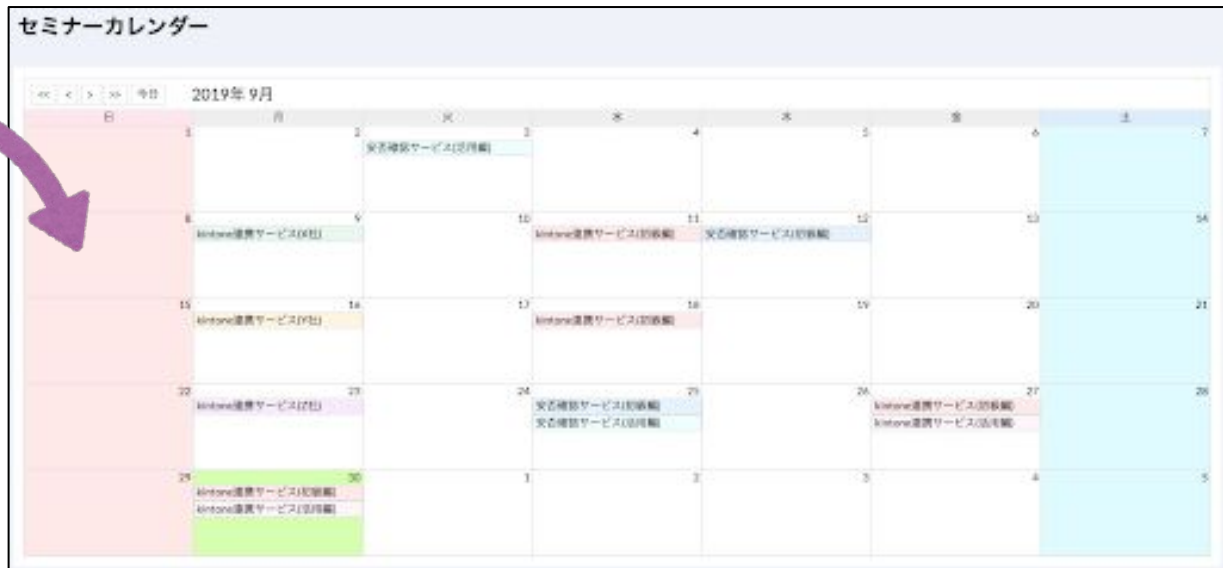

カレンダービュー

kintoneで管理しているイベントや会議室の予約状況の日程などを
カレンダー形式で確認できるビュー

＼セミナー日程／