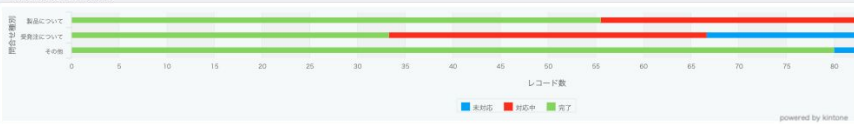

ダッシュボードビュー

1ページ上に複数のビューを組み合わせて表示するビューです。
いくつかのグラフを組み合わせて表示したり、
別々のアプリから作成したビューを一緒に表示したりできます。

第二営業部 活動ダッシュボード

営業部スペース

案件一覧

見込み時期	会社名	先方担当者	製品名	確度	案件担当者名
2018-08-31	田中マーケティングテクノロジー	やなせ	kintone	A	嶋田安希
2018-09-07	山田商事株式会社	山田 貴文	Office	B	三浦 寛矢
2018-09-28	ヴィクトリーフィールド株式会社	松井 義昭	Garoon	A	粟原 沙希
2018-09-28	ヤマシタ実業株式会社	山上 肇	kintone	B	田里
2018-06-22	石井精密機械工業	石井 太郎	Office	C	山本裕次
2018-11-30	マネープラットフォーム株式会社	森田 大将	Office	B	粟原 沙希
2018-09-30	株式会社フホー	山田 雅子	kintone	A	三浦 寛矢
2018-10-31	メディカルライアンス株式会社	佐藤 正義	kintone	C	嶋田安希
2018-07-31	東邦ホームズ	森本 隆	kintone	B	田里
2018-10-30	青高ビューティ	吉高 美智子	Office	A	山本裕次

製品別×確度

確度×見込み金額

製品別活動量

対応内容別活動比率

お問い合わせ対応状況

高度なグラフビュー

kintoneのレコードに登録されたデータをグラフとして外部に公開するビュー。
kintoneの標準機能では作成できない複数種類グラフの組み合わせや
2軸の設定などより高度な設定が可能です。

kViewerなら設定もカンタン！