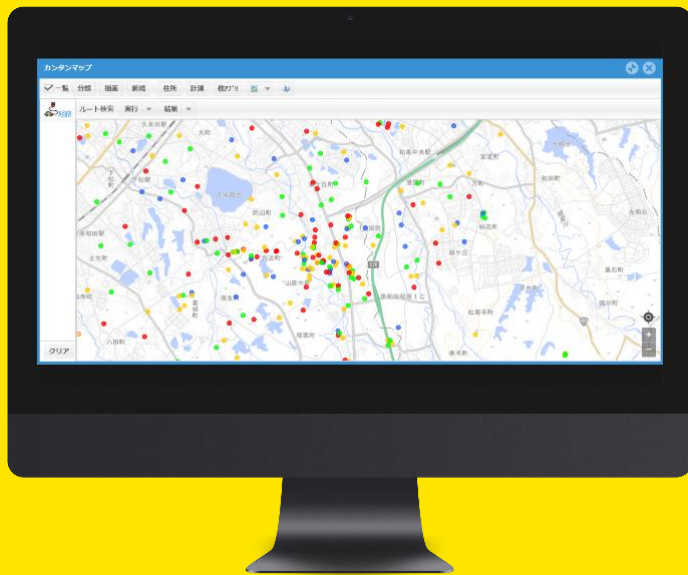

カンタンマップ ×

kintone

地図にピン立て！  
情報がパッと分かる！

カンタンマップViewer プラグイン

カンタンマップ for kintone  
iPhone・iPad版

売買物件の  
場所が

点検すべき  
場所が

有権者の  
場所が

自社顧客の  
場所が

患者の  
居住地が

災害現場の  
状況が