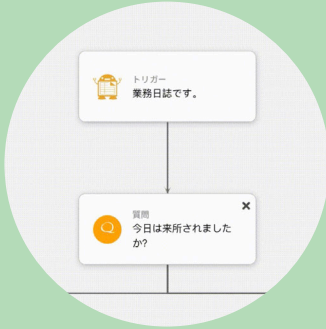

**低価格・短納期で
はじめやすい**

LITONEだからできる
低価格と短納期!!

キントーンに連携出来る LINE WORKS チャットボット

日々の業務報告など音声入力やタップのみで行えるため、申し込みなどの登録作業の時間短縮が可能に。
トークが終わると、最後に登録されたキントーンのURLが表示されるので、共有するのもカンタン。

**お持ちのスマホでLINE WORKSと
会話しながら登録可能!**

詳しくは裏面へ!

LITONE SERVICE

技術者でなくても簡単にchat botが作れる

ご相談から運用開始まで最短で10営業日で提供いたします。アカウント開設のみで、プログラミングなしで実装可能です。

シナリオは自由にいくつでもbotも無制限に作成可能

決められたルールに沿って質問が出てくるような形となります。

スケジュール予約送信も可能

指定したトークルームに毎週決まった曜日時間などで通知を送る設定が出来ます。