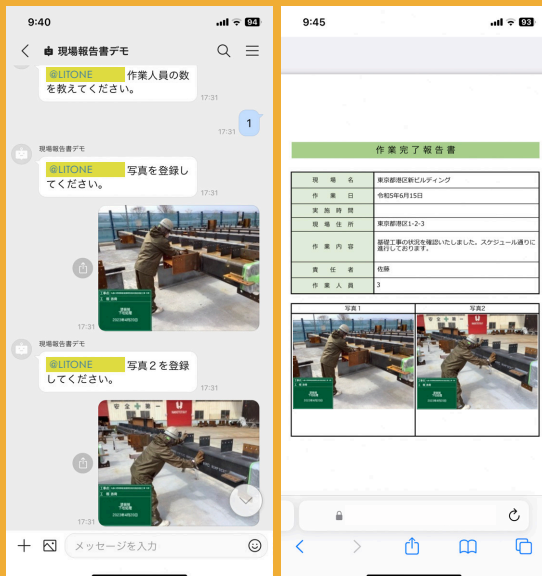

LITONE
ライトン for kintone

チャットボット

キントーン
×
LINE WORKS

手間のかかる入力作業は
チャットでカンタン入力

**抵抗が少なく
世代や職種問わない**

多くの人に浸透している
LINEをベースにした使い心地

**音声入力やタップで
登録業務がラク**

メッセージ感覚で
送るだけの簡単操作

**低価格・短納期で
はじめやすい**

LITONEだからできる
低価格と短納期!!

キントーンに連携出来る LINE WORKS チャットボット

日々の業務報告など音声入力やタップのみで行えるため、申し込みなどの登録作業の時間短縮が可能に。
トークが終わると、最後に登録されたキントーンのURLが表示されるので、共有するのもカンタン。

**お持ちのスマホでLINE WORKSと
会話しながら登録可能!**

詳しくは裏面へ!

LITONE SERVICE

技術者でなくても簡単にchat botが作れる

ご相談から運用開始まで最短で10営業日で提供いたします。アカウント開設のみで、プログラミングなしで実装可能です。

シナリオは自由にいくつでもbotも無制限に作成可能

決められたルールに沿って質問が出てくるような形となります。

スケジュール予約送信も可能

指定したトークルームに毎週決まった曜日時間などで通知を送る設定が出来ます。