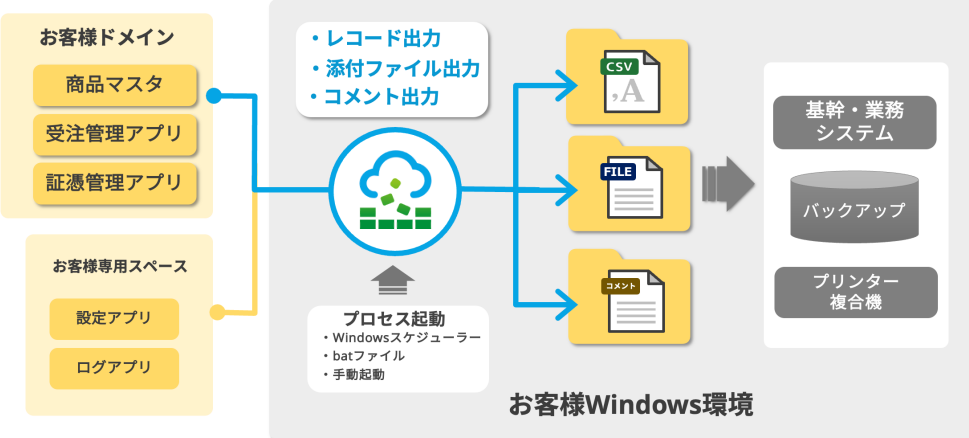

- kintoneデータをWindowsフォルダ上に一括出力！
- 基幹・業務システムへのデータ連携やバックアップに活用！

kintone上のアプリデータをWindows上へ一括ダウンロードして、基幹・業務システムやバックアップへ自動連携。

レコードや添付ファイルはもちろん、アプリコメントを含め一度にエクスポート可能です。

活用事例

レコードデータを基幹連携

kintoneのレコードデータを定期的に基幹システムへエクスポートする用途で活用。出力対象のレコードは一覧指定ができるため複雑なクエリなどを指定する必要なく、簡単に必要なデータを取得できます。

添付ファイルを階層保存

kintoneにアップロードされた添付ファイルをWindows上のフォルダに階層保存できます。フォルダ名やファイル名には元アプリのIDやフィールド値を付加できるので、ダウンロード後もアプリとの紐付けが可能です。

プリンタへのダイレクト印刷

kintone上の添付ファイルをWindows上一括ダウンロードできるため、プリンタエージェントを活用することで、指定したプリントにダイレクト印刷が可能です。kintoneからプリントまで一気通貫に連携できます。

コメントを証跡保管

アプリのコメントはビジネス上の大切な証跡です。定期的に一括ダウンロードが可能なので、削除前の状態を確認したり、移行時のバックアップが可能です。

システム構成

kintone

DataSyncer for kintoneは、Windows上の専用アプリケーションが複数のkintoneアプリから、必要なデータを一括ダウンロードします。

RPAのように外部環境の影響を受けることもなく安定した動作を実現しています。